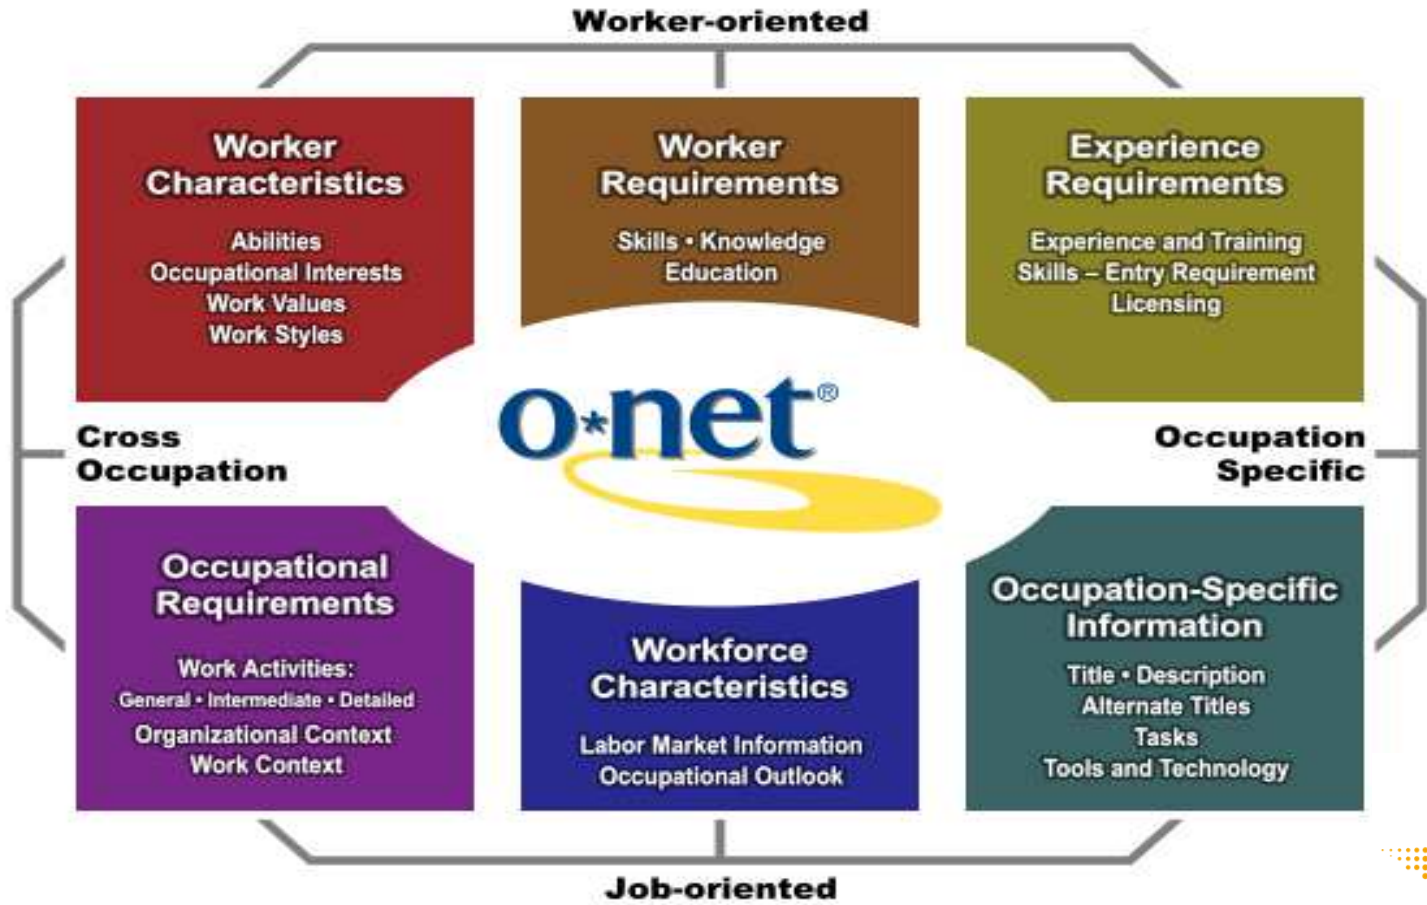

PROFESSIONI E MERCATO DEL LAVORO: DATI E STRUMENTI

Il Portale professioni: logiche di navigazione e strumenti

Maria Grazia Mereu

Roma, 25 gennaio 2024

CONTENUTI

MODELLO E CRITERI
ORDINATORI

IL PORTALE PROFESSIONI

**ANNO EUROPEO
DELLE
COMPETENZE**

CONTENT MODEL

CLASSIFICAZIONE DELLE PROFESSIONI ISTAT

Grande Gruppo	Gruppi	Classi	Categorie	Unità professionali
I - Legislatori, imprenditori e alta dirigenza	3	8	49	67
II - Professioni intellettuali, scientifiche e di elevata specializzazione	6	16	78	175
III - Professioni tecniche	4	20	98	160
IV - Professioni esecutive nel lavoro d'ufficio	4	8	28	30
V - Professioni qualificate nelle attività commerciali e nei servizi	4	15	48	63
VI - Artigiani, operai specializzati e agricoltori	5	23	101	170
VII - Conduttori di impianti, operai di macchinari fissi e mobili e conducenti di veicoli	4	23	80	104
VIII - Professioni non qualificate	4	13	26	28
IX - Forze armate	3	3	3	3
Totale	37	129	511	800

Es. Meccanico, Cuoco ...

Cerca

Il Portale delle Professioni, progettato e realizzato da INAPP costituisce una risorsa conoscitiva per tutti gli attori istituzionali, economici e sociali interessati a comprendere la natura e le evoluzioni, in atto o tendenziali, delle professioni e del mondo del lavoro al fine di definire più mirate ed efficaci politiche del lavoro e della formazione, di sviluppo organizzativo e di gestione delle risorse umane.

Le diverse tipologie di informazioni e dati disponibili nel Portale sono indirizzate a:

- Famiglie e giovani in cerca di occupazione per orientarsi e capire su quali nuove conoscenze o competenze investire per essere inseriti nel mercato del lavoro
- Lavoratori per capire come migliorare le proprie prestazioni lavorative